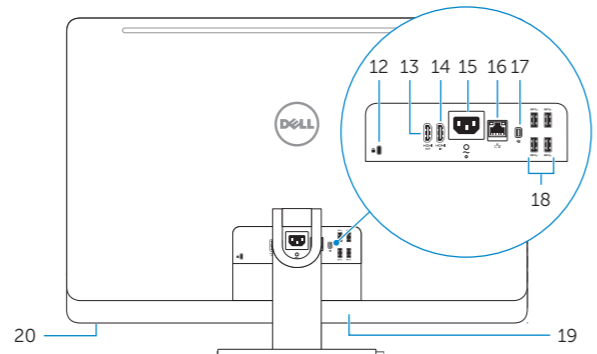

W06C002

XPS 2720

Features

Funkcje | Особенности | Özellikler | תכונות

1. Microphones (2)
2. Camera
3. Camera-cover latch
4. Camera-status light
5. Optical drive
6. Hard-drive activity light
7. Optical-drive eject control
8. Power button
9. Input source selection/display off button
10. Increase display brightness
11. Decrease display brightness
12. Security-cable slot
13. HDMI-out port
14. HDMI-in port
15. Power-connector port
16. Network port
17. Thunderbolt port (optional)
18. USB 3.0 ports (4)
19. Service Tag label
20. Wireless keyboard/mouse receiver
21. Media-card reader
22. USB 3.0 ports (2)
23. Microphone port
24. Headphone port

NOTE: Press and hold to turn off the screen; press to turn on the screen

1. Mikrofony (2)
2. Kamera
3. Zatrzask pokrywy kamery
4. Lampka stanu kamery
5. Napęd dysków optycznych
6. Lampka aktywności dysku twardego
7. Przycisk wysuwania dysku optycznego
8. Przycisk zasilania
9. Przycisk wyboru źródła/Wyłączenia wyświetlacza
10. Zwiększenie jasności ekranu
11. Zmniejszenie jasności ekranu
12. Gniazdo linki antykradzieżowej
13. Złącze wyjściowe HDMI
14. Złącze wejściowe HDMI
15. Złącze zasilacza
16. Złącze sieciowe
17. Port Thunderbolt (opcjonalny)
18. Porty USB 3.0 (4)
19. Identyfikator produktu
20. Odbiornik sygnału myszy i klawiatury bezprzewodowej
21. Czytnik kart pamięci
22. Porty USB 3.0 (2)
23. Złącze mikrofonu
24. Złącze słuchawek